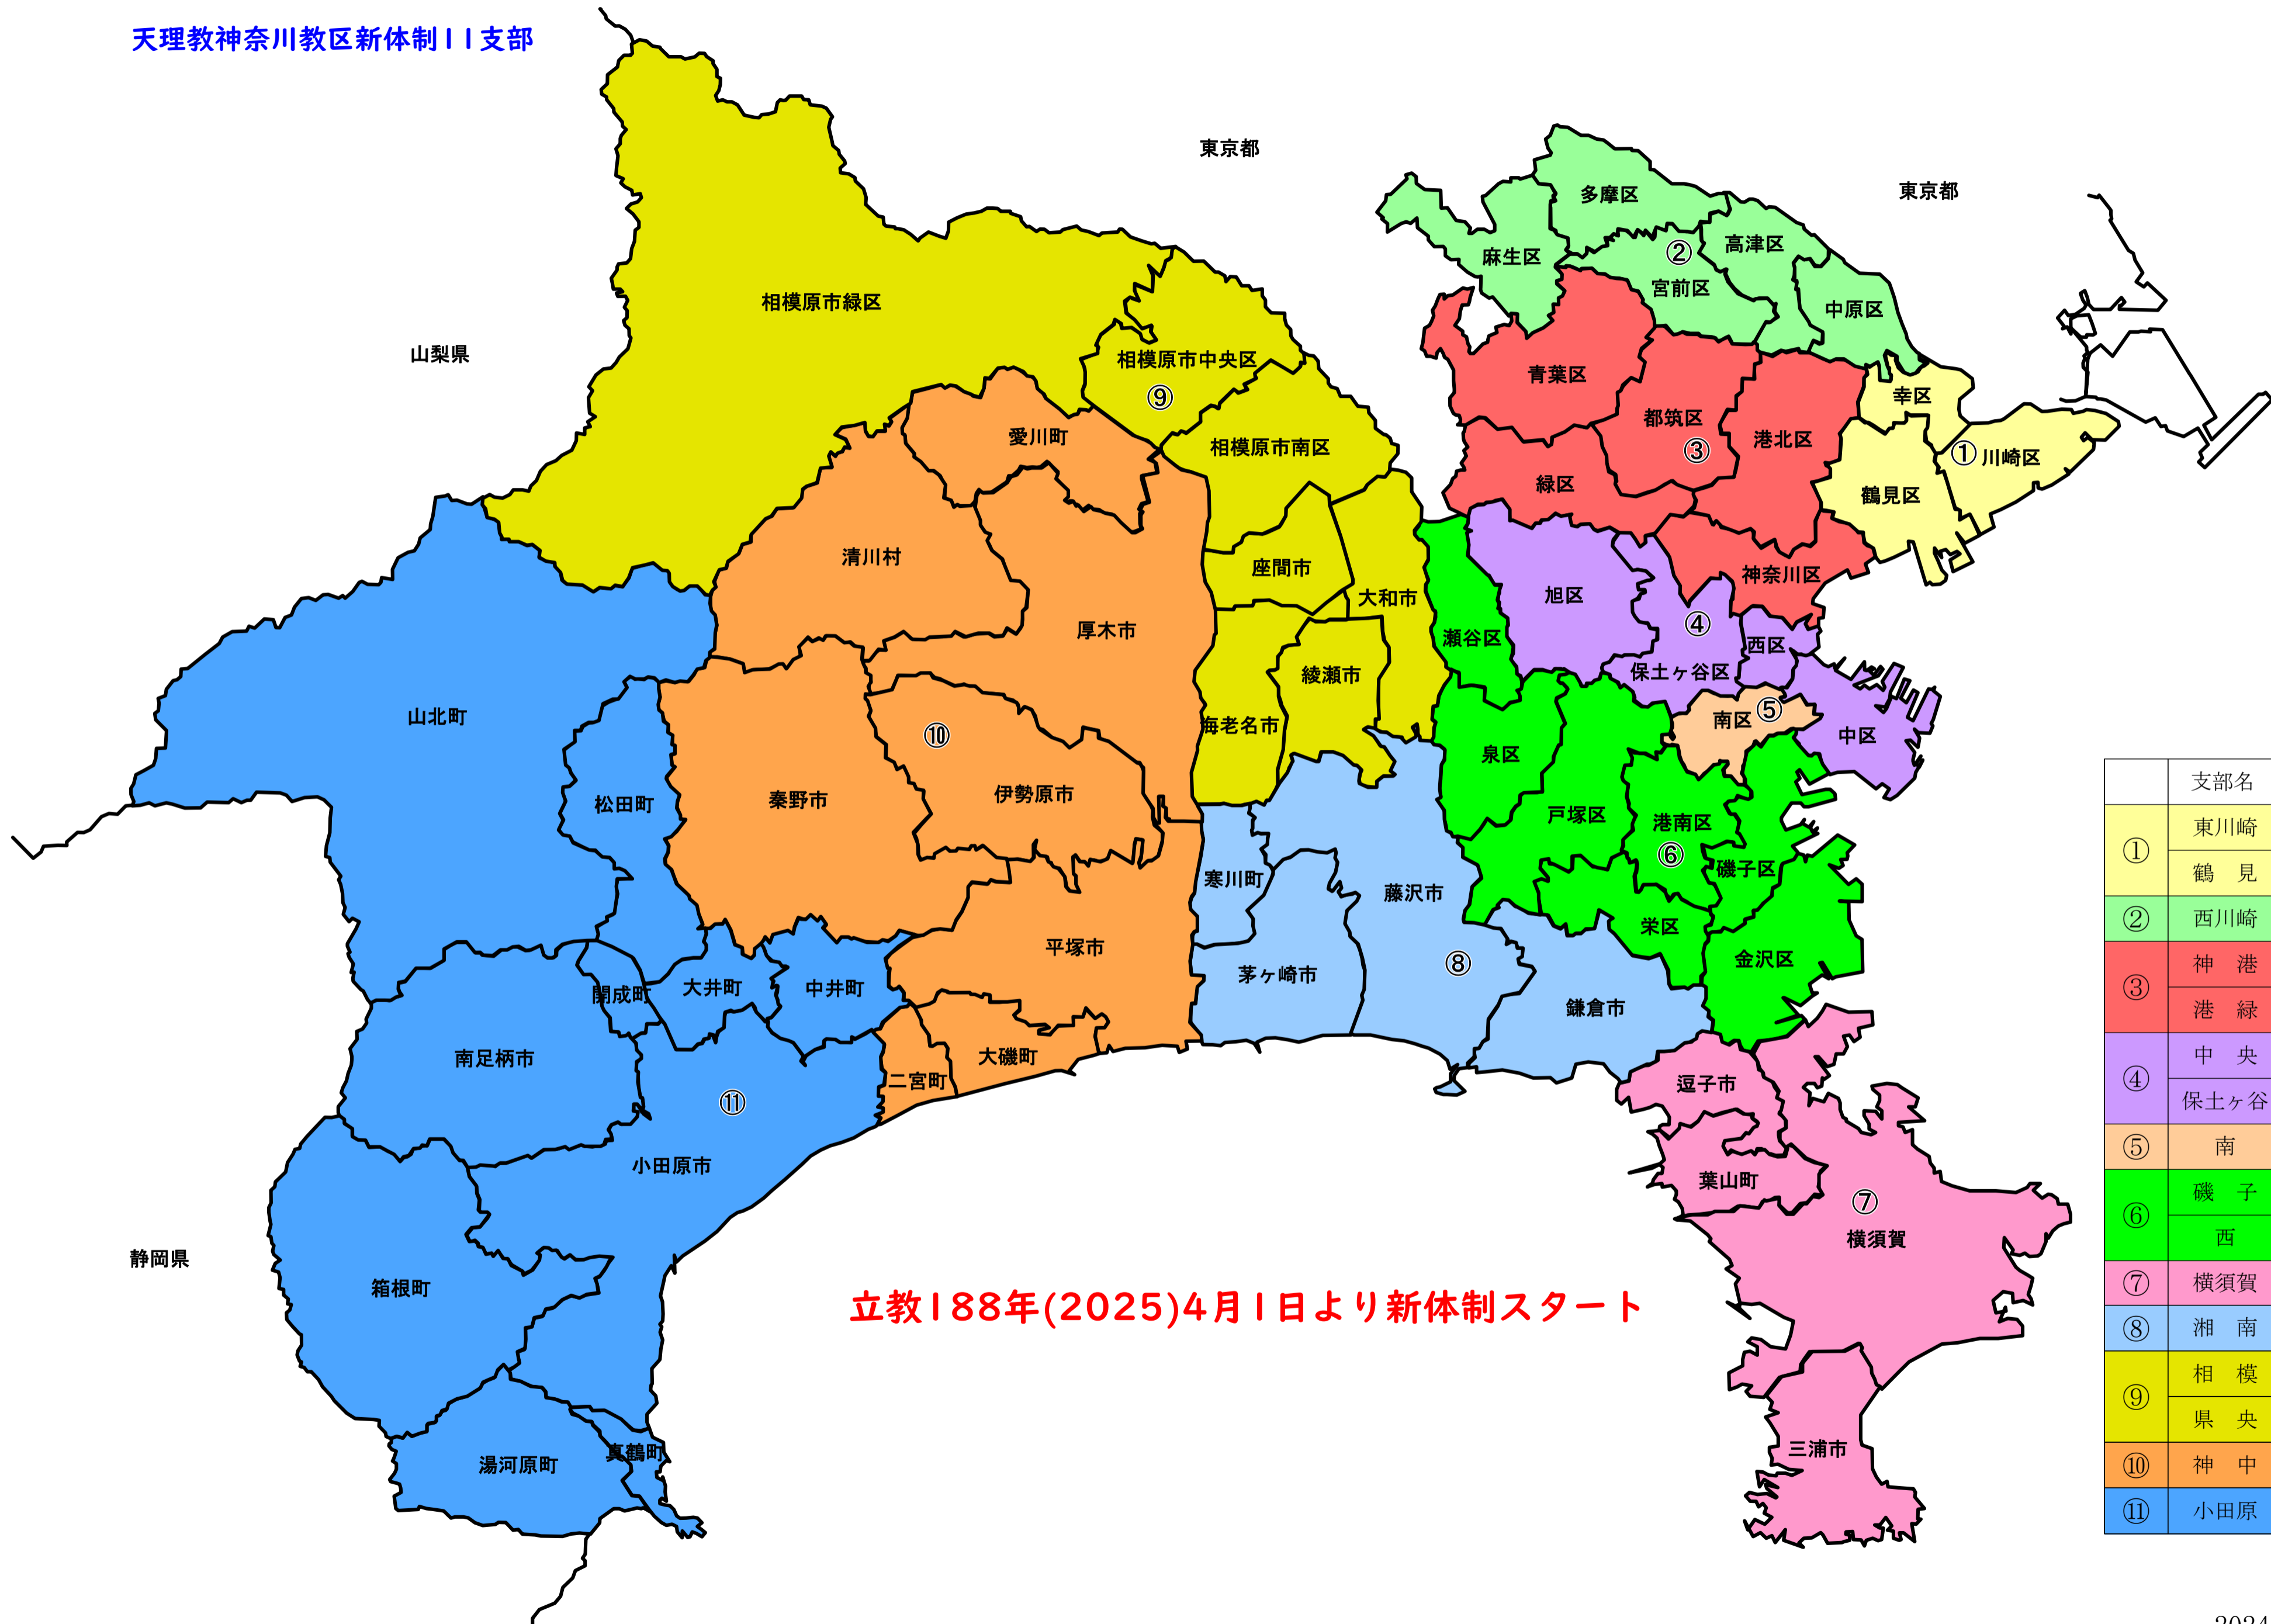

天理教神奈川教区新体制 | 支部

立教188年(2025)4月1日より新体制スタート

	支部名	新支部名
①	東川崎	臨港
	鶴見	
②	西川崎	
③	神港	神港緑
	港緑	
④	中央	みなと
	保土ヶ谷	
⑤	南	
⑥	磯子	横浜南部
	西	
⑦	横須賀	
⑧	湘南	
⑨	相模	相模県央
	県央	
⑩	神中	
⑪	小田原	